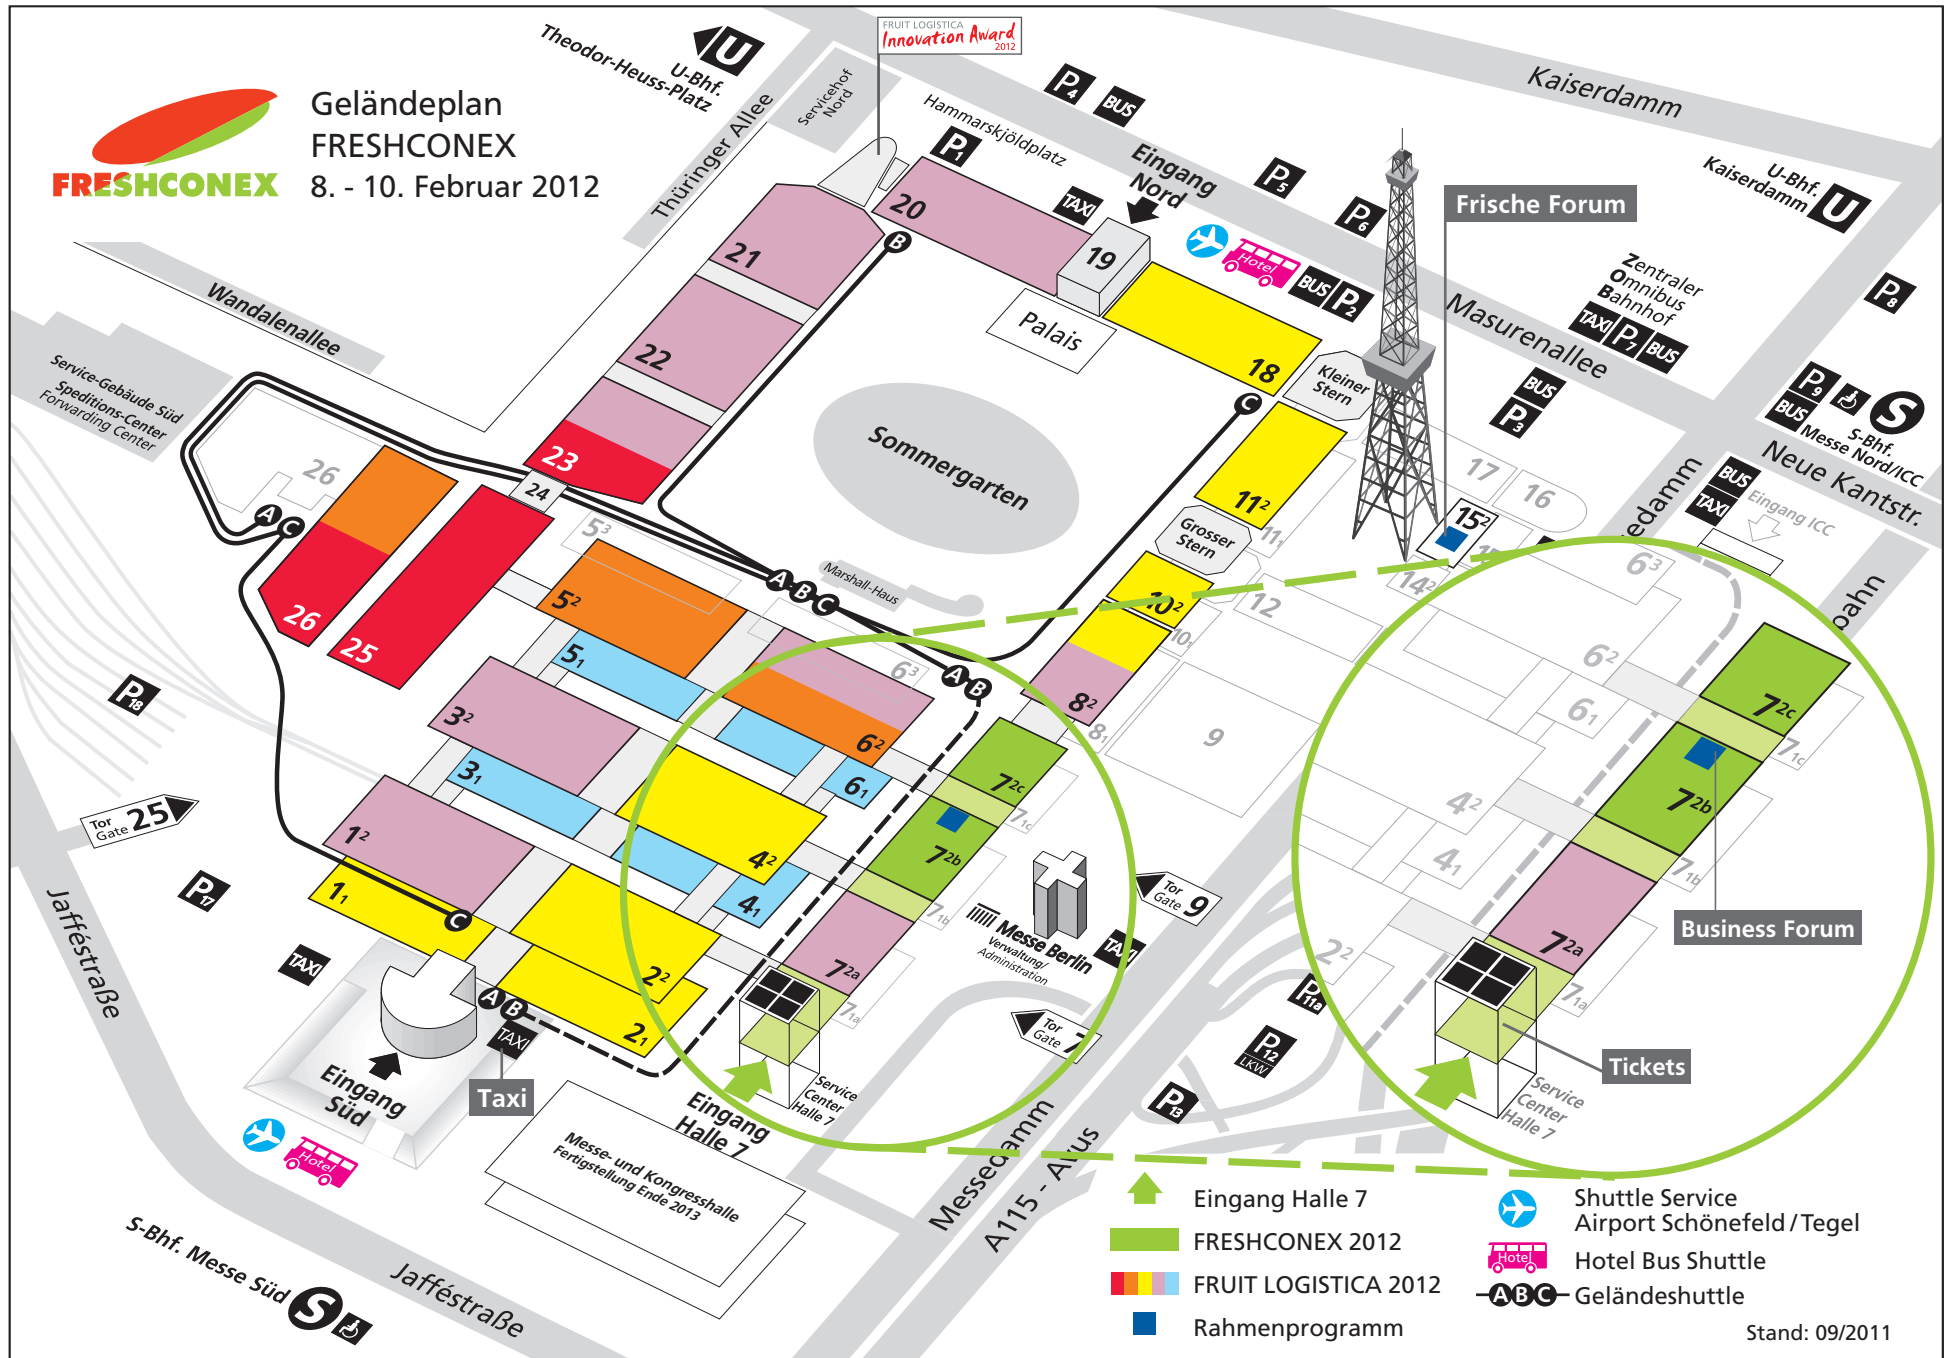

Geländeplan
FRESHCONEX
 8. - 10. Februar 2012

FRUIT LOGISTICA
Innovation Award
 2012

Messe Berlin GmbH · Messedamm 22 · 14055 Berlin · Germany
 Telefon +49(0)30 / 3038-0 · Fax +49(0)30 / 3038-2063
 www.freshconex.de · freshconex@messe-berlin.de